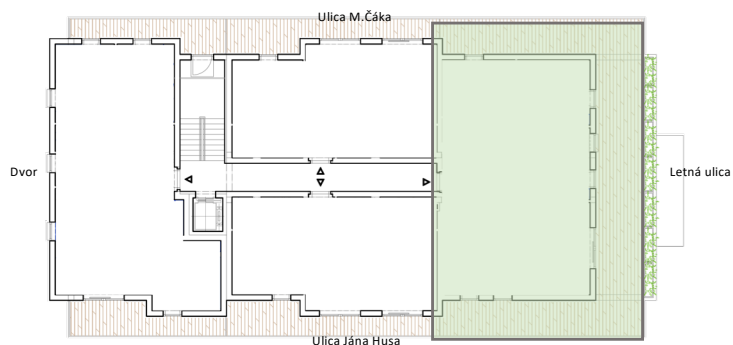

B11

Rosarium

POLYFUNKČNÝ OBYTNÝ KOMPLEX

B11_ŠTVORIZBOVÝ BYT

4.NP

1	PREDSIEŇ	2,52m ²
2	CHODBA	9,20m ²
3	WC	2,28m ²
4	OBÝV. IZBA+JEDÁLEŇ+ KUCHYŇA	34,95m ²
5	IZBA	12,72m ²
6	IZBA	13,65m ²
7	IZBA	12,53m ²
8	KÚPEĽŇA	5,48m ²
9	TERASA	71,77m ²

CELKOVÁ PLOCHA BYTU 93,33m²

CELKOVÁ PLOCHA BYTU S TERASOU 165,10m²

Vchod ➤